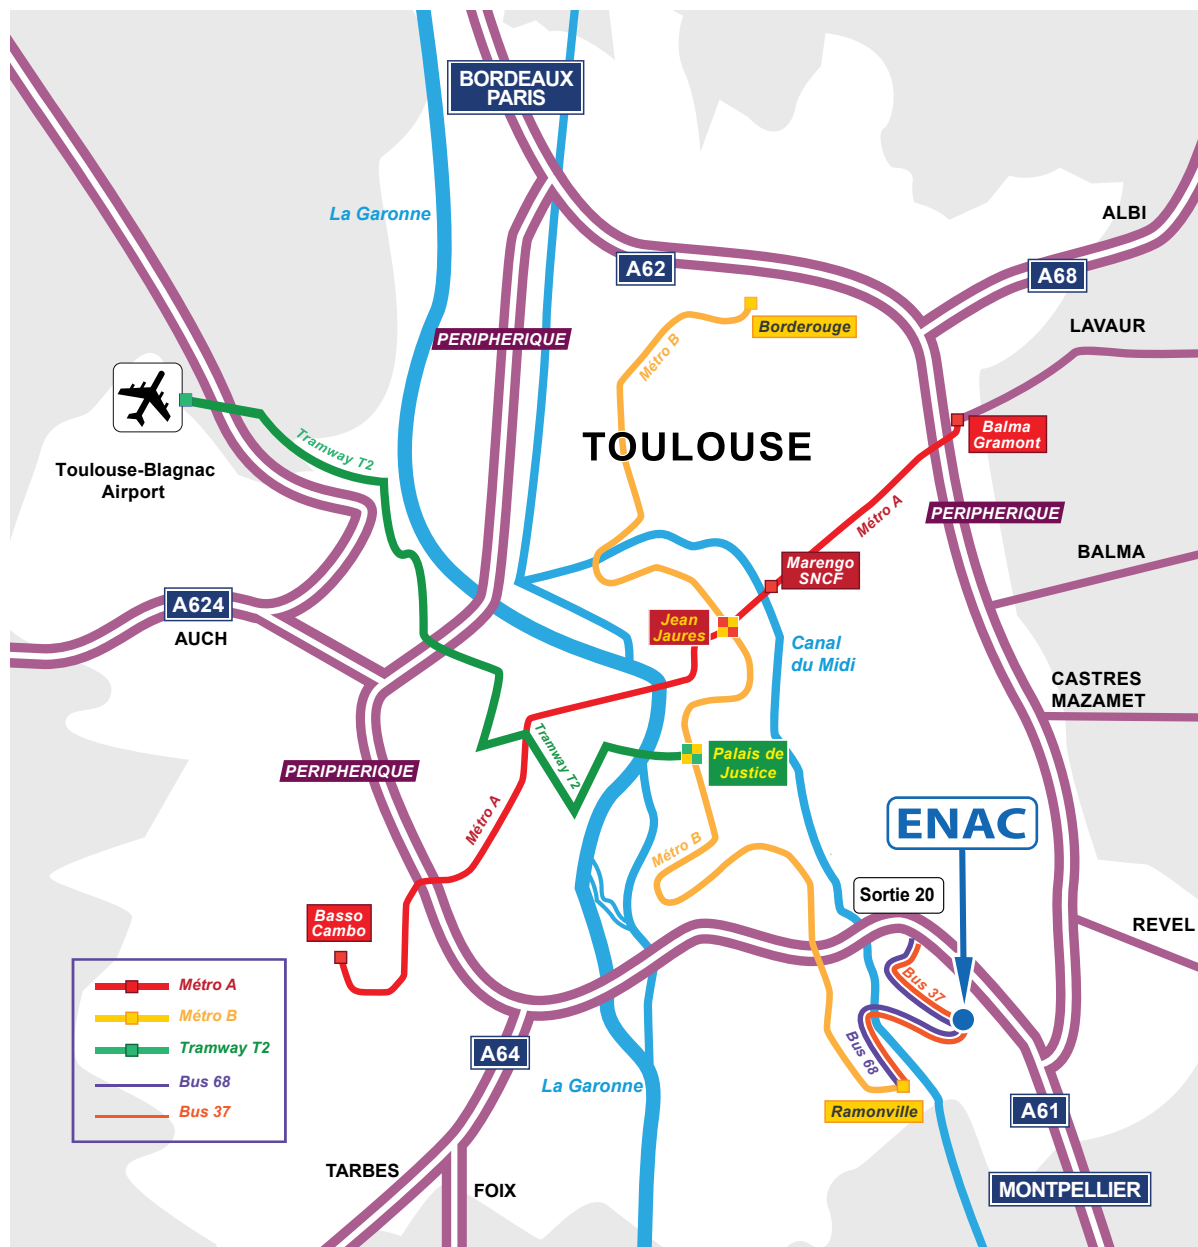

# ACCÈS ENAC

7 avenue Edouard Belin, 31400 Toulouse - Tél : 05 62 25 25 25

## DEPUIS L'AÉROPORT DE TOULOUSE-BLAGNAC

- **Tramway T2** jusqu'à l'arrêt "Palais de Justice".  
Prendre le **Métro B** (direction Ramonville) jusqu'au terminus "Ramonville".  
Ensuite prendre le **Bus 68** ou le **Bus 37** et descendre à l'arrêt "**ENAC**".
- Voiture de location ou taxi : Périphérique **extérieur**, direction Montpellier.  
Prendre la **sortie 20 "Complexe scientifique de Rangueil"**.

## DEPUIS LE CENTRE-VILLE

- Métro B** (direction "Ramonville") jusqu'au terminus "Ramonville".  
Ensuite prendre le **Bus 68** ou le **Bus 37** et descendre à l'arrêt "**ENAC**".

## PAR LE PÉRIPHÉRIQUE

Sortie 20 "Complexe scientifique de Rangueil"