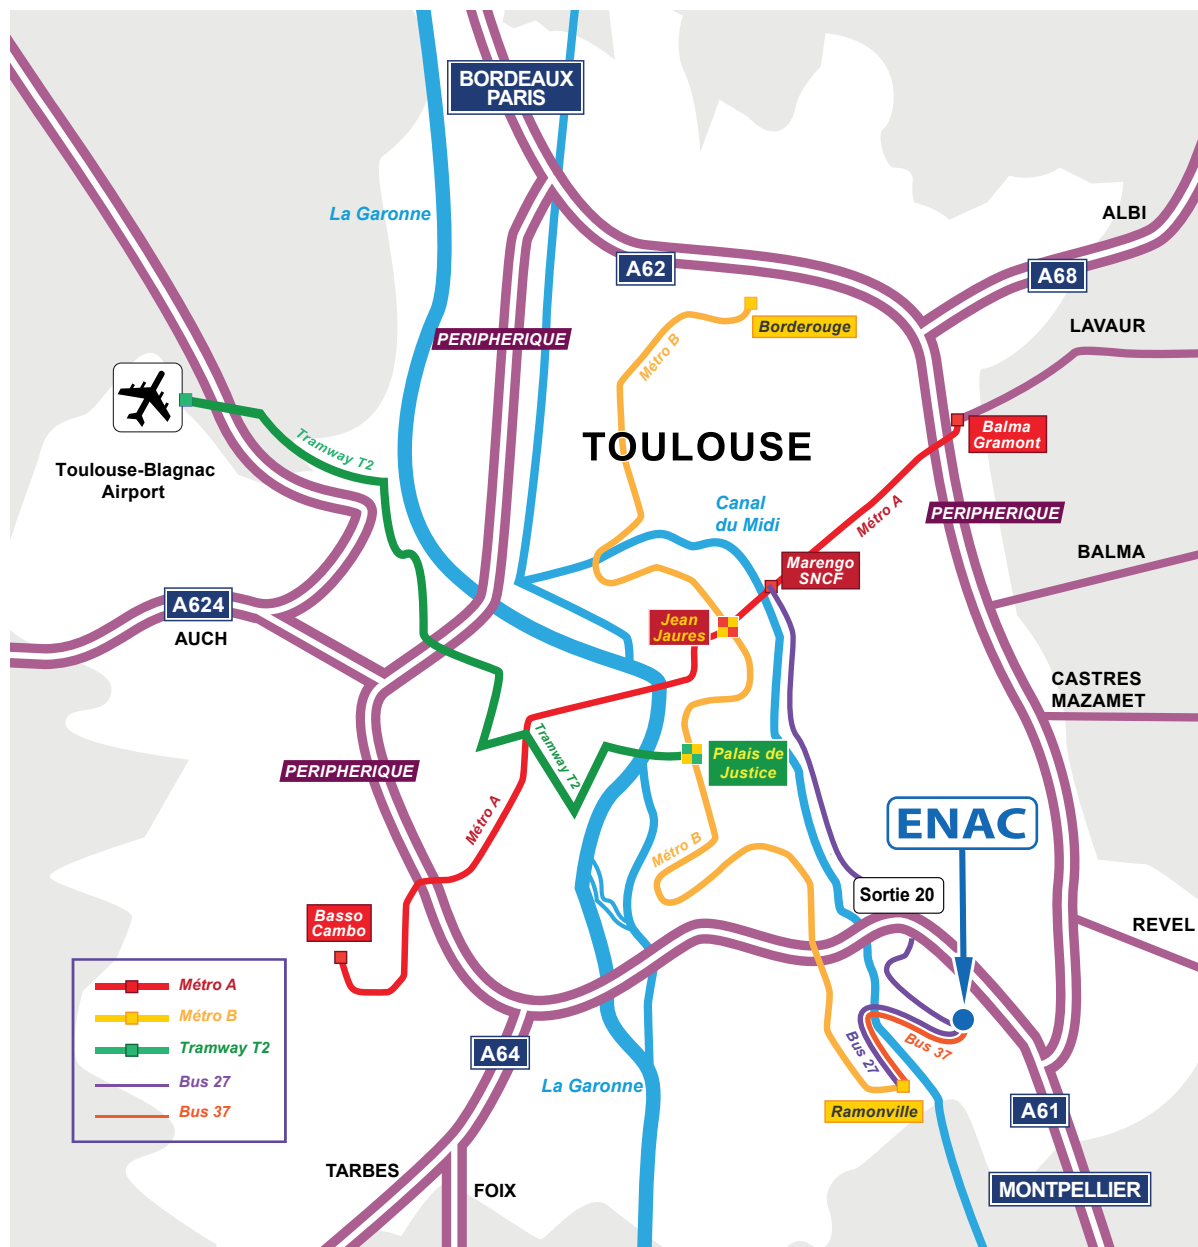

ACCÈS ENAC

7 avenue Edouard Belin, 31400 Toulouse - Tél : 05 62 25 25 25

DEPUIS L'AÉROPORT DE TOULOUSE-BLAGNAC

- **Tramway T2** jusqu'à l'arrêt "Palais de Justice".
Prendre le **Métro B** (direction Ramonville) jusqu'au terminus "Ramonville".
Ensuite prendre le **Bus 27** ou le **Bus 37** et descendre à l'arrêt "**ENAC**".
- Voiture de location ou taxi : Périphérique **extérieur**, direction Montpellier.
Prendre la **sortie 20 "Complexe scientifique de Rangueil"**.

DEPUIS LE CENTRE-VILLE

- Métro B** (direction "Ramonville") jusqu'au terminus "Ramonville".
Ensuite prendre le **Bus 27** ou le **Bus 37** et descendre à l'arrêt "**ENAC**".

PAR LE PÉRIPHÉRIQUE

Sortie 20 "Complexe scientifique de Rangueil"